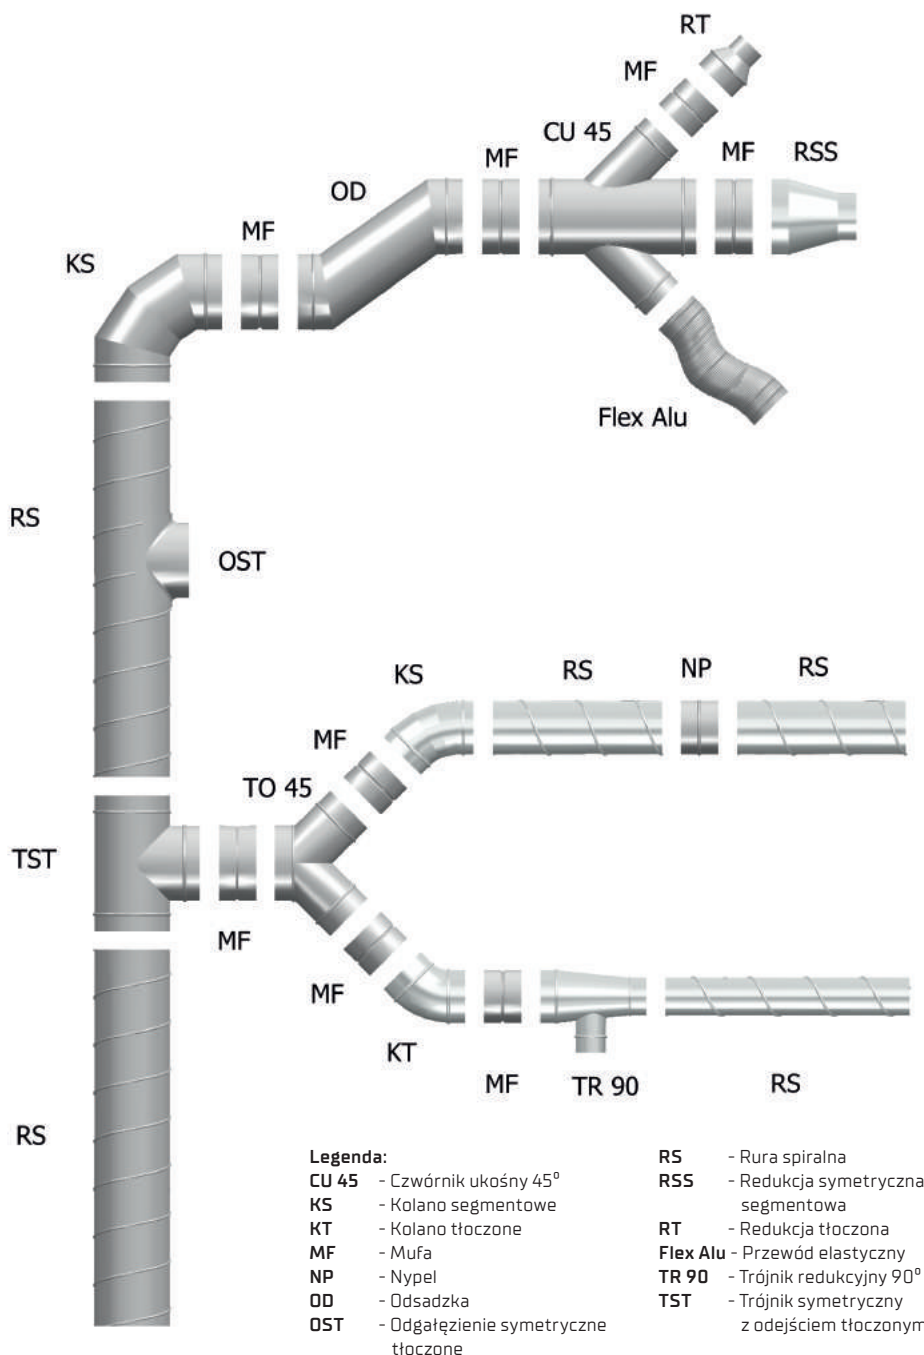

ELEMENTY WENTYLACYJNE FORVENT

Legenda:

CU 45 - Czwórnik ukośny 45°

KS - Kolano segmentowe

KT - Kolano tłoczone

MF - Mufa

NP - Nypel

OD - Odsadzka

OST - Odgańczenie symetryczne
tłoczone

RS - Rura spiralna

RSS - Redukcja symetryczna
segmentowa

RT - Redukcja tłoczona

Flex Alu - Przewód elastyczny

TR 90 - Trójnik redukcyjny 90°

TST - Trójnik symetryczny
z odejściem tłoczonym