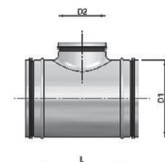

TRÓJNIK SYMETRYCZNY Z ODEJŚCIEM TŁOCZONYM TSTU Z USZCZELKĄ

forvent

Kod towaru	Nazwa	Cena [PLN]
	TSTu D-80/80	39,44
WKS00144	TSTu D-100/80	53,12
WKS00197	TSTu D-100/100	50,56
WKS00151	TSTu D-125/80	61,52
WKS00152	TSTu D-125/100	55,35
WKS00153	TSTu D-125/125	53,73
WKS00156	TSTu D-160/80	64,35
WKS00145	TSTu D-160/100	67,78
WKS00159	TSTu D-160/125	62,94
WKS00058	TSTu D-160/160	74,88
WKS00225	TSTu D-200/80	95,94
WKS00113	TSTu D-200/100	80,46
WKS00154	TSTu D-200/125	84,05

Kod towaru	Nazwa	Cena [PLN]
WKS00186	TSTu D-200/160	86,52
WKS00141	TSTu D-200/200	110,25
WKS00112	TSTu D-250/100	82,94
WKS00232	TSTu D-250/125	87,09
WKS00183	TSTu D-250/160	140,50
WKS00160	TSTu D-250/200	149,30
WKS00059	TSTu D-250/250	177,91
WKS00992	TSTu D-315/100	148,50
WKS00636	TSTu D-315/125	136,85
WKS00233	TSTu D-315/160	136,47
WKS00161	TSTu D-315/200	193,51
WKS00184	TSTu D-315/250	260,70
WKS00162	TSTu D-315/315	279,35