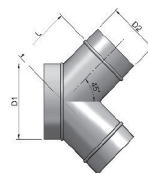

Kod towaru	Nazwa	Cena [PLN]
WKS00120	Trójnik TS D-500/250	230,93
WKS00284	Trójnik TS D-500/315	251,87
WKS00710	Trójnik TS D-500/355	277,86
WKS00626	Trójnik TS D-500/400	285,99
WKS00950	Trójnik TS D-500/450	325,40
WKS00140	Trójnik TS D-500/500	365,34
	Trójnik TS D-560/200	321,00
	Trójnik TS D-560/250	405,67
WKS00359	Trójnik TS D-560/315	357,35
WKS00577	Trójnik TS D-560/355	418,62
WKS00640	Trójnik TS D-560/400	463,72
WKS00806	Trójnik TS D-560/450	533,92
WKS00951	Trójnik TS D-560/500	549,32
WKS00553	Trójnik TS D-560/560	579,65
WKS00461	Trójnik TS D-630/200	408,30
WKS00285	Trójnik TS D-630/250	437,54
WKS00285	Trójnik TS D-630/315	437,80
WKS01107	Trójnik TS D-630/355	470,18
WKS00463	Trójnik TS D-630/400	478,00
WKS00749	Trójnik TS D-630/450	548,39
WKS00513	Trójnik TS D-630/500	623,83
	Trójnik TS D-630/560	620,00
WKS00345	Trójnik TS D-630/630	648,00

* większe średnice na zapytanie